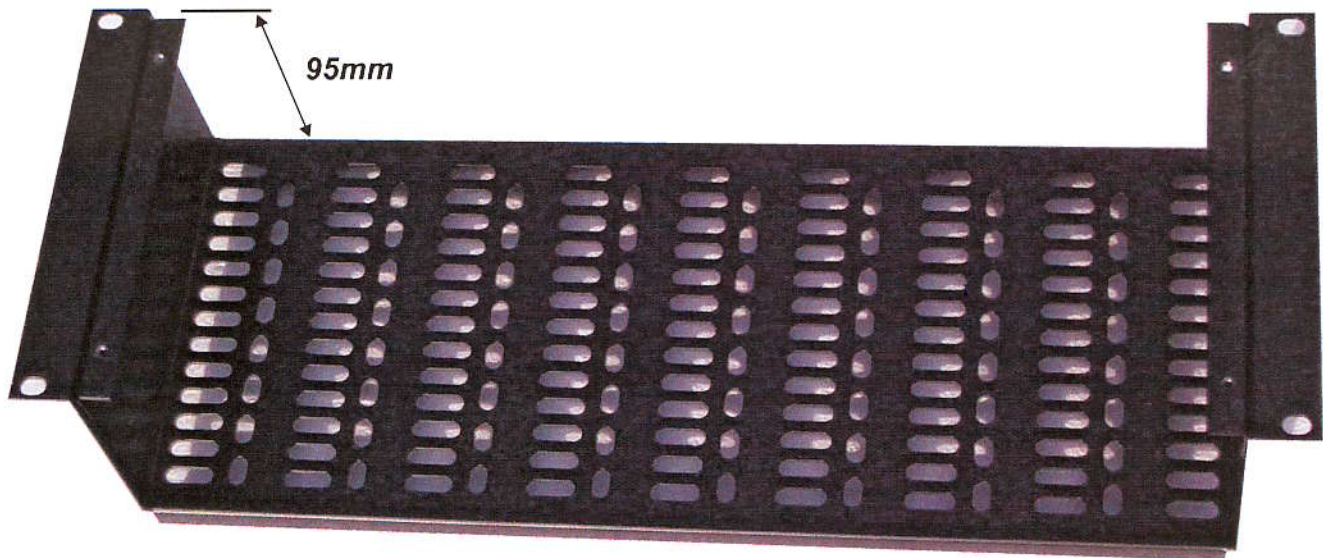

Räkkiin asennettava asennuskehikko, powereille, releille yms.

WORKLAND Sahaajankatu 35 00880 Helsinki www.workland.fi	Tuotekoodi 19"10050	Piirt.PK
	Asennuskehikko	
	19"4U (syvyys 95mm)	
		18.8.2006