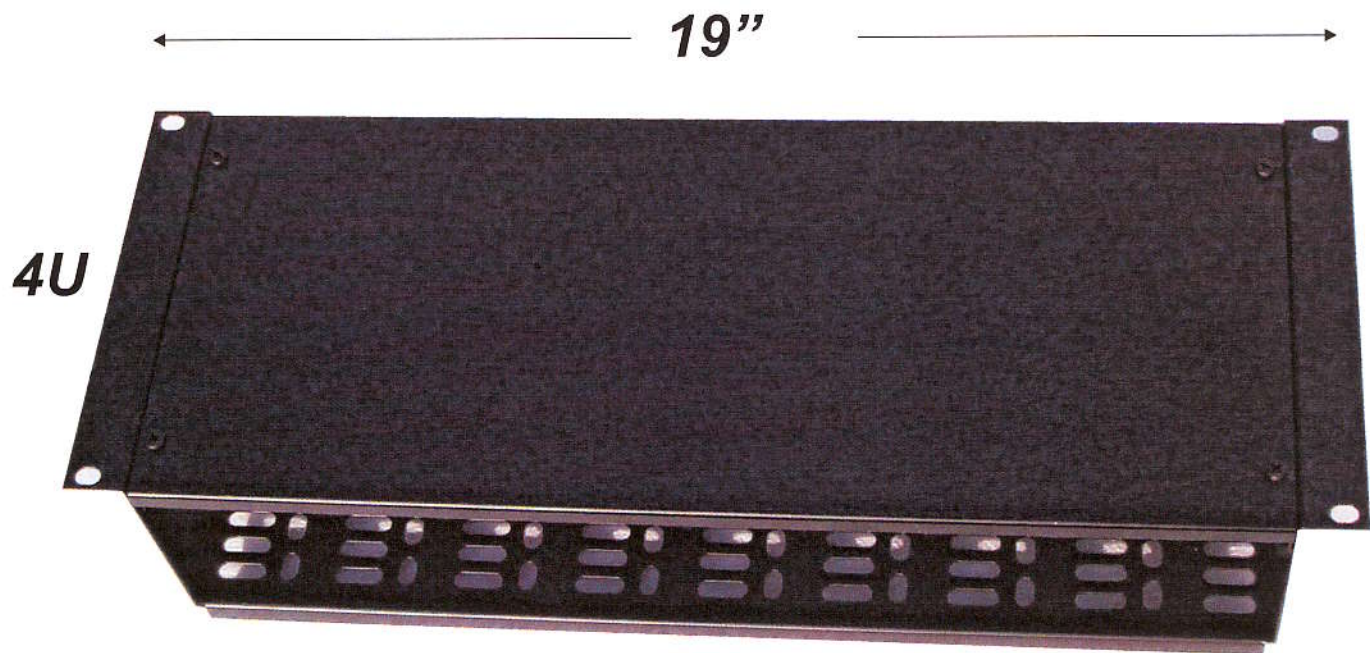

Räkkiin asennettava asennuskehikko, powereille, releille yms.

WORKLAND Sahaajankatu 35 00880 Helsinki www.workland.fi	Tuotekoodi 19"10050	Piirt.PK
	Asennuskehikko	
	19"4U (syvyys 95mm)	
		18.8.2006